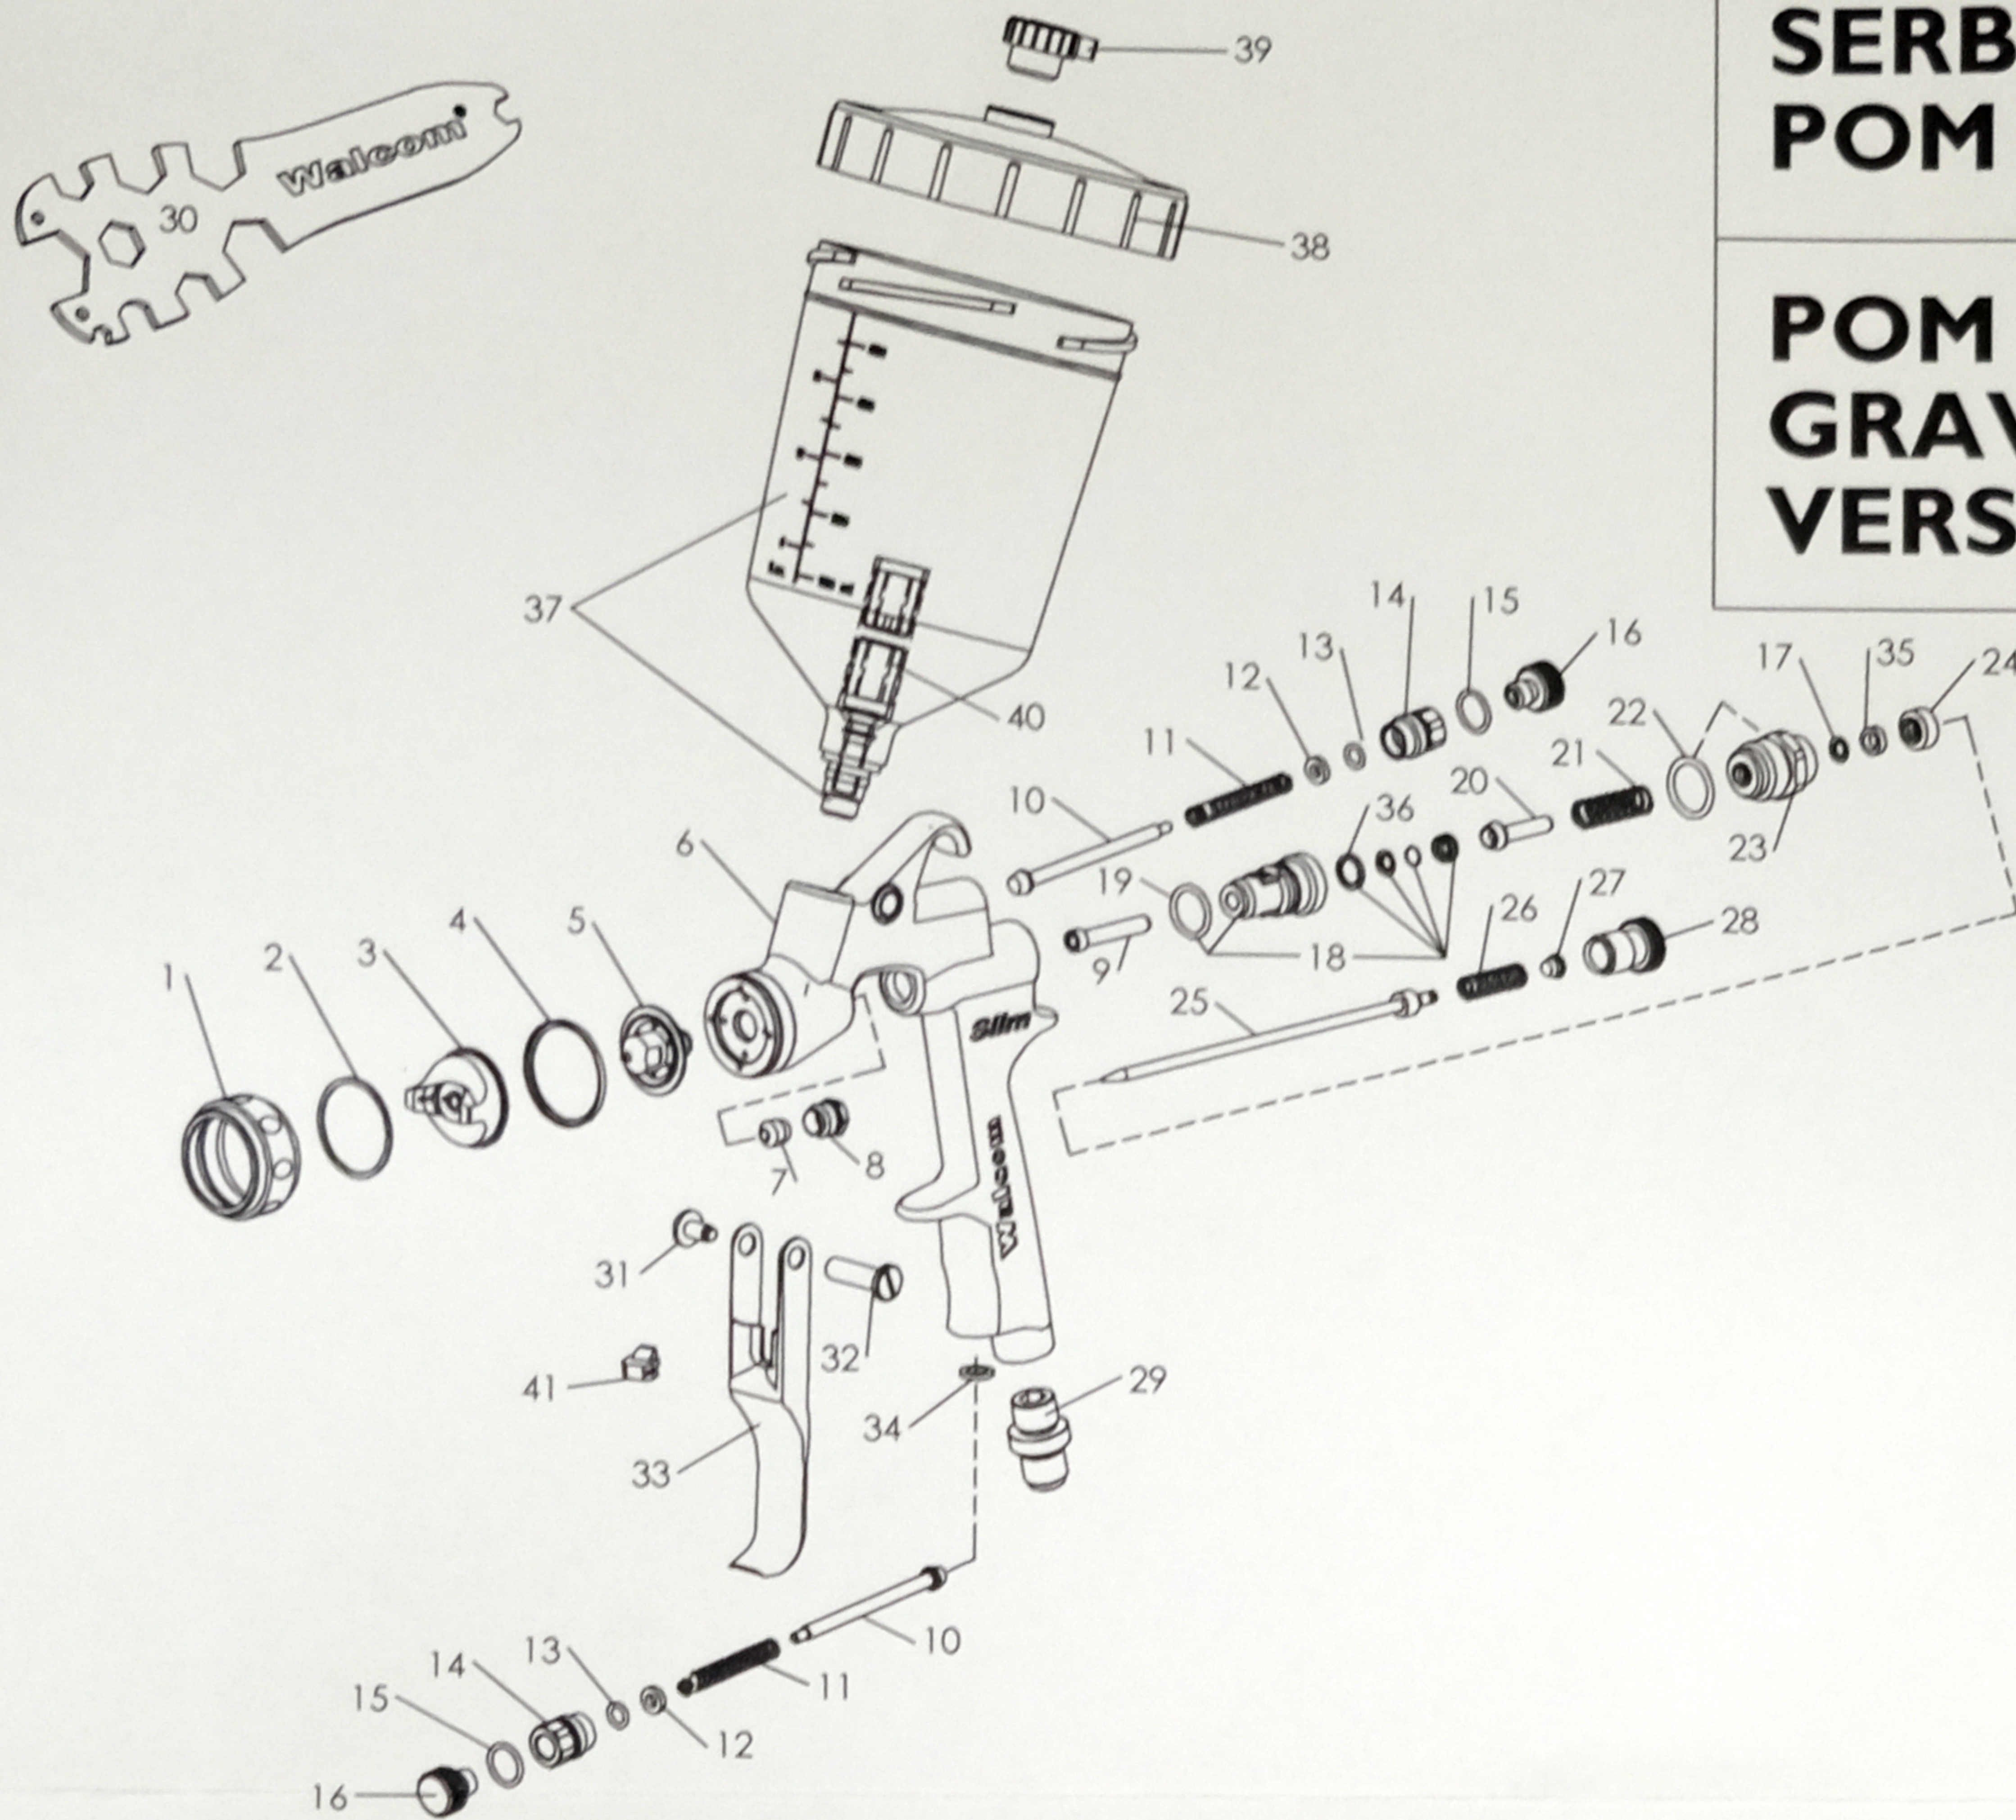

**VERSIONE
SERBATOIO IN
POM C**

**POM C
GRAVITY CUP
VERSION**

No.	REF.	No.	REF.	No.	REF.
1	A018074	16	20102195040	36	A018045
2	A018022	17	A018062	37	1011584
3 Ø1,3	A018077.13	18	A018047/04	38	Z065018/W
3 Ø1,5	A018077.15	19	A018028	39	20100302096/W
3 Ø1,7	A018077.17	20	A018012	40	90114/W
3 Ø1,9	A018077.19	21	A018001	40	90137/W
3 Ø2,2	A018077.22	22	A018029	41	20102210008
3 Ø2,5	A018077.25	23	A018006		
4	A018023	24	A018004		
5 Ø1,3	A018008.13	25 Ø1,3	A018021.13	KIT A	11351.13Ø1,3
5 Ø1,5	A018008.15	25 Ø1,5	A018021.15	1 - 2 - 3 - 4 -	11351.15Ø1,5
5 Ø1,7	A018008.17	25 Ø1,7	A018021.17	5 - 25	11351.17Ø1,7
5 Ø1,9	A018008.19	25 Ø1,9	A018021.19		11351.19Ø1,9
5 Ø2,2	A018008.22	25 Ø2,2	A018021.22		11351.22Ø2,2
5 Ø2,5	A018008.25	25 Ø2,5	A018021.25		11351.25Ø2,5
6	A018068L	26	Z065042		
7	A018065	27	A018024/TN	KIT B	40761
8	Z065013	28	A018015	2 - 4 - 7 - 8 -	
9	A018041	29	20100216000	11 - 12 - 13 -	
10	1031620	30	1011560	15 - 17x2 - 19 -	
11	1031621	31	1011419	21 - 22 - 26 -	
12	20100213090	32	1011417	27 - 35 - 36	
13	A007008	33	A018025		
14	1011356	34	A018061	KIT C	40811
15	1031021	35	A018044	10 - 11 - 12 -	
				13 - 14 - 15 -	
				16	
				KIT D	40822
				17 - 22 - 23 - 24 - 35	