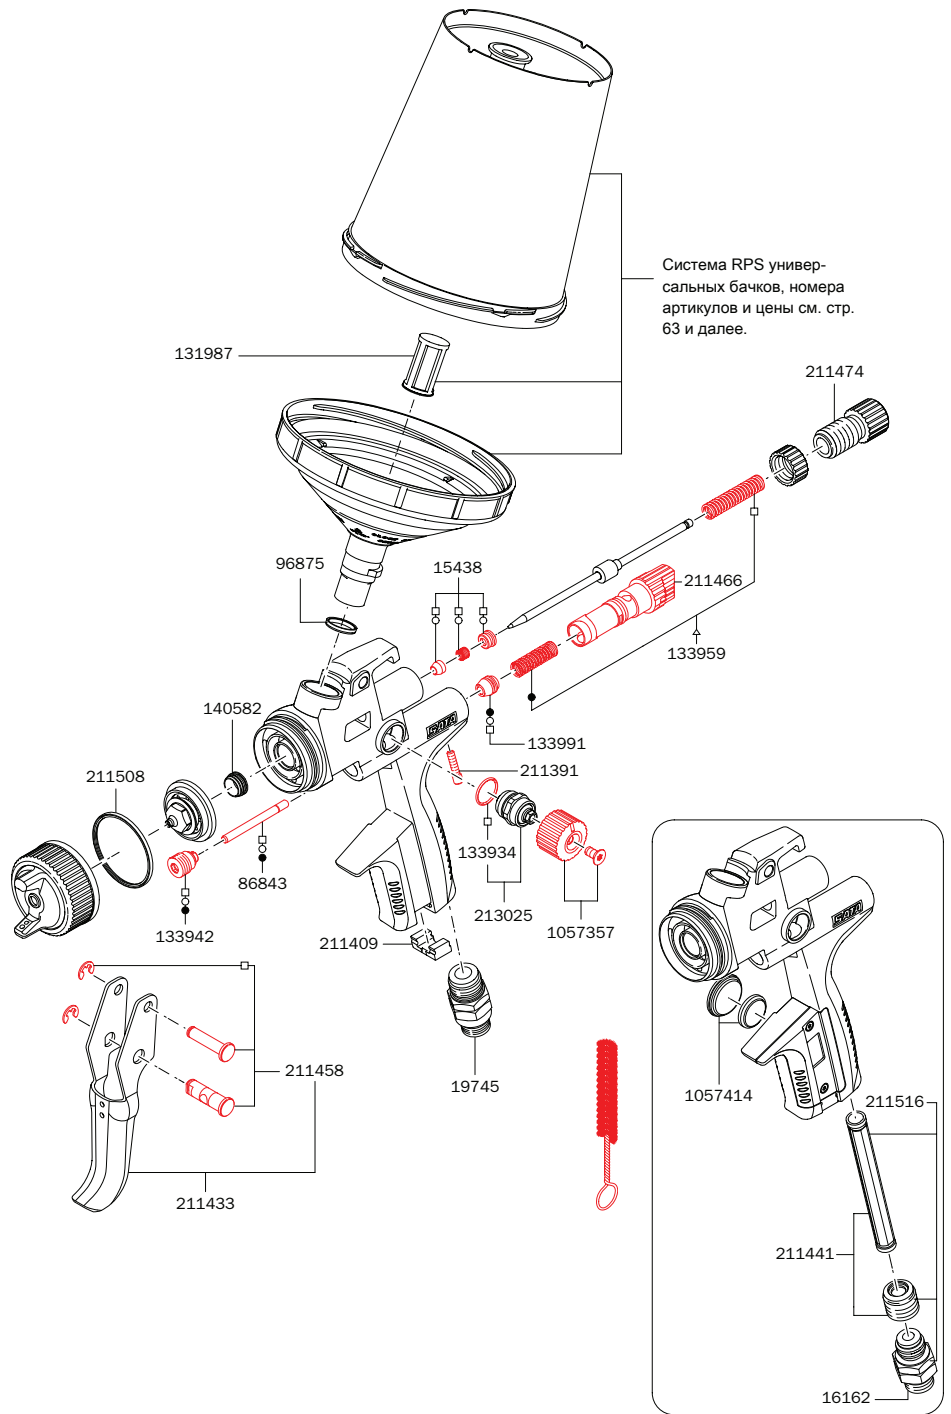

# Запчасти SATAjet® X 5500

Все цены являются рекомендованными розничными ценами. В тексте возможно наличие неточностей, технических изменений и опечаток.

Номер артикула/наим.
15438
упаковка покрасочных игл
16162
шарнирное соединение
19745
шарнирное соединение
86843
Воздушный поршневой шток
96875
Пластиковый вкладыш для соединения QCC SATA краскопультов
131979
Сменное плоское сито 125µm, пастель голубой (100x)
131987
сменное-вставное сито 200 µm, пастель зелёный(100x)
133934
прокладка (3 шт) для шпенделя
133942
Обойма уплотнителя, компл.
133959
пружина (за 3 шт) для игл краскораспылителя и воздушного поршня
133991
Воздушная головка поршня (3 шт)
140582
уплотнительный элемент (5 шт) для сопла краскораспылителя
211391
Фиксирующий винт (3 шт) для воздушного микрометра
211409
ССС-зажим, зелёный, синий, красный, чёрный (4x)
211433
Комплект спусковой скобы для SATAjet 5000
211441
обойма уплотнителя с гильзой
211458
набор скоб для SATAjet 5000
211466
воздушный микрометр для
211474
Регулирование масс материала с контргайкой
211508
уплотнительное кольцо для кольца воздушной насадки
211516
обойма уплотнителя с гильзой
213025
набор шпинделей для R+B-регулятора
1057323
Набор инструментов
1057357
Рифлёная кнопка с винтом (по 2 шт)
1057414
Набор батареек

Номер артикула/наим.

1057323

Руководство по эксплуатации

- Универсальный ключ
- Комбинированный инструмент
- Щетка для очистки
- Цветовые клипсы системы CCS
- Фильтр для краски

Номер артикула/наим.

**1047522**

Ремонтный набор

**82552**

воздушный поршень-сервисная единица

**136960**

набор прокладок